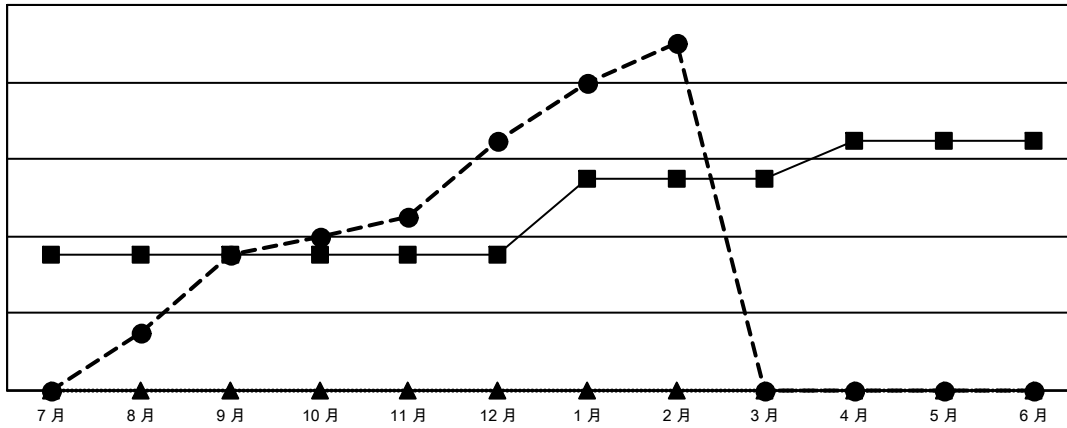

GMT MONTHLY MEMBERSHIP PROGRESS REPORT

Results as of: 2/29/2024

Multiple District 300B

LOCATION: REP OF CHINA

GMT: OPEN

GMT憲章區 5 - M

分會			
成果 2023-2024			
季	新分會目標	新會	會員流失的分會
7月/8月/9月	7	7	1
10月/11月/12月	0	6	1
1月/2月/3月	4	5	0
4月/5月/6月	2	0	0

位會員@每位須繳			
成果 2023-2024			
季	會員淨增長目標	實際會員增長數	實際退會會員 (包括轉會)
7月/8月/9月	510	1,571	338
10月/11月/12月	115	488	783
1月/2月/3月	410	378	27
4月/5月/6月	185	0	0

目標與實際新會累積

目標和實際會員累積

已取消的分會: 2	288 CLUBS OF 342 增添1位或以上的新會員	<u>性別分佈</u>	
		男	8,938 (69.70%)
<u>放棄的會員</u>	點擊這裡取得彙計會員數據	女	3,885 (30.30%)
過世		18	總計家庭單位會員數
分會已取消	0	支付減半會費的家庭會員	439
其他	1,130		
總計	1,148		