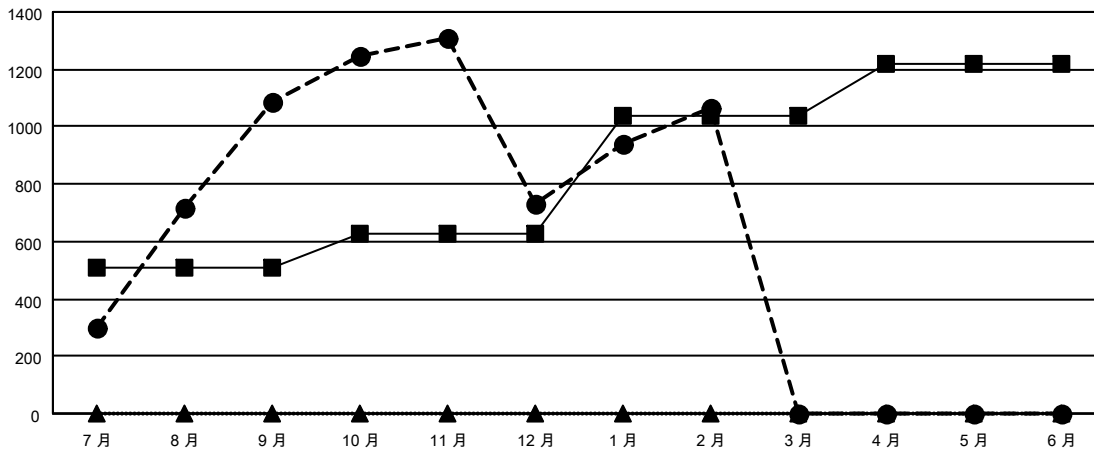

GMT MONTHLY MEMBERSHIP PROGRESS REPORT

Results as of: 2/29/2024

Multiple District 300B

LOCATION: REP OF CHINA

GMT: OPEN

GMT憲章區 5 - M

分會			
成果 2023-2024			
季	新分會目標	新會	會員流失的分會
7月/8月/9月	7	7	1
10月/11月/12月	0	6	1
1月/2月/3月	4	5	0
4月/5月/6月	2	0	0

位會員@每位須繳			
成果 2023-2024			
季	會員淨增長目標	實際會員增長數	實際退會會員 (包括轉會)
7月/8月/9月	510	1,571	338
10月/11月/12月	115	488	783
1月/2月/3月	410	378	27
4月/5月/6月	185	0	0

目標與實際新會累積

目標和實際會員累積

已取消的分會: 2	288 CLUBS OF 342 增添1位或以上的新會員	<u>性別分佈</u>	
		男	8,938 (69.70%)
<u>放棄的會員</u>	點擊這裡取得彙計會員數據	女	3,885 (30.30%)
過世		18	總計家庭單位會員數
分會已取消	0	支付減半會費的家庭會員	439
其他	1,130		
總計	1,148		